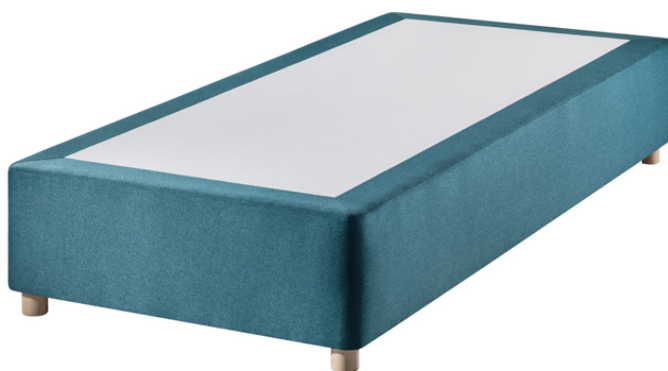

PROFESIONÁLNÍ HOTELOVÁ POSTEL

5-PRO R

Specifikace produktu:

- Masivní smrková konstrukce se zabudovaným laťovým roštem na ložné ploše potaženým protiskluzovou látkou, pro změkčení dotykové plochy je ložná plocha opatřena PUR pěnou, boční strany oplepeny roumem.
- Postel je specifická svými kulatými rohy.
- Možnost volby kluzáků pro lepší manipulaci.
- Nosnost do 140 kg.
- Záruka 2 roky.

Technické parametry:

- materiál: masivní smrková konstrukce se zabudovaným laťovým roštem
- potahové látky dle aktuální nabídky ve 3 cenových hladinách
- délka postele: 200 cm
- šířka postele: 100 cm
- celková výška postele: 36 cm, výška bočnice 30 cm
- možnost spojení jednotlivých postelí kováním

Ceny hotelového lůžka 5-PRO R jsou bez DPH.

Lůžko 5-PRO R	Cenová hladina 1	Cenová hladina 2	Cenová hladina 3
200x100x36/30	8.030 Kč	8.830 Kč	9.610 Kč

Dřevěné nožičky 3D buk přírodní	
Rozměry: 6px6v	

Barevné moření dřeva: